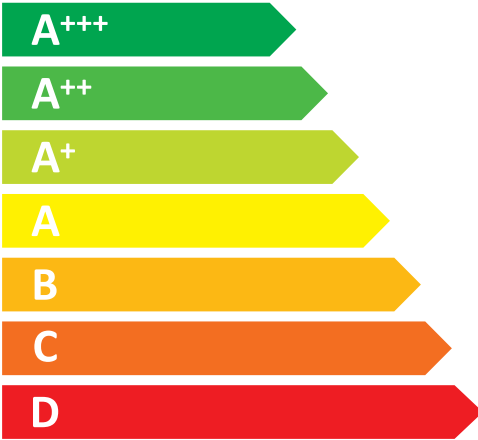

ENERG
енергия · ενεργεια

Samsung

DV90T5240AT

A+++

ENERGIA · ЕНЕРГИЯ · ΕΝΕΡΓΕΙΑ
ENERGIJA · ENERGY · ENERGIE
ENERGI

194
kWh/annum

220
min/cycle*

9,0
kg